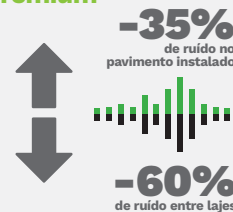

Saiba mais >

PRIME LÂMINA AMÊNDOA

Resultados obtidos com a utilização da manta Eucasoft Premium