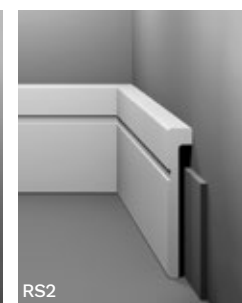

RODAPÉ REVESTE > RECobre O RODAPÉ ANTIGO

*Para proteção contra cupins, antes de instalar o rodapé Acqua, trate possíveis focos. **O rodapé 70 mm sem friso pode ser usado como garnição de portas.